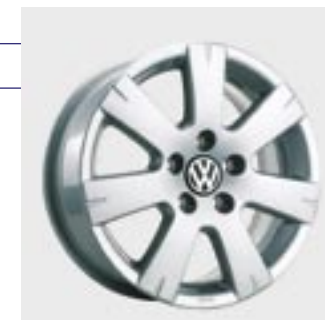

ACCESSOIRES VOLKSWAGEN JANTES VITUS 16"

Réf. : 1T4071496A 666 4 jantes : **599€** TTC*

Jantes 16" : 6J x 16.
Déport : 50.
Pour pneus de dimension 205/55 R16.

SELECTION OFFICIELLE JANTES INOX 16"

Réf. : 1K4071496 666 4 jantes : **689€** TTC*

Jantes 16" : 6,5J x 16.
Déport : 50.
Pour pneus de dimension 205/55 R16.